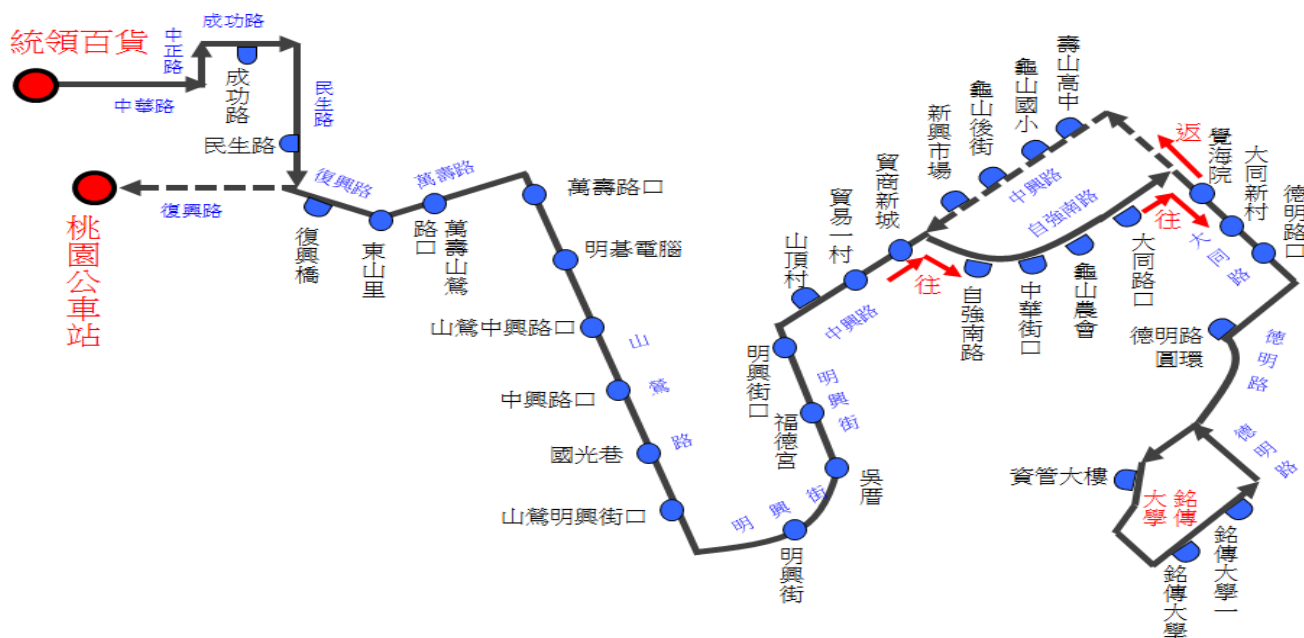

## 銘傳大學桃園校區直達車時刻表(億泰通運公司)

※本時刻表自 107 年 9 月 10 日起實施，學校休假日(含寒暑假)不發車。

中和土城三峽路線直達車(來程)：中和景安捷運站→桃園校區

ps:少了恩主公醫院站

|                      |   |                |                       |       |
|----------------------|---|----------------|-----------------------|-------|
| 行車<br>路線             | 中和景安捷運站(雄獅旅行社門口前*景安路 130 號)→土城捷運站 1 號出口(金城公園)→永寧捷運站 4 號出口(全家門口*中央路三段 76 巷口)→台北大學門口(斜對面 7-11 店門口)→桃園校區 |                |                       |       |
| 時刻表                  |   |                |                       |       |
| 中和景安捷運站<br>(雄獅旅行社門口) | 土城捷運站<br>1 號出口  | 永寧捷運站<br>4 號出口 | 台北大學門口斜對面<br>7-11 店門口 | 桃園校區  |
| 06:35                | 07:00   | 07:05          | 07:25                 | 08:00 |
| 07:30                | 08:00   | 08:05          | 08:25                 | 09:00 |

中和土城三峽路線直達車(回程)：桃園校區→中和景安捷運站

ps:少了恩主公醫院站

|          |  |       |       |         |
|----------|--|-------|-------|---------|
| 行車<br>路線 | 桃園校區→台北大學門口旁站牌→永寧捷運站→土城捷運站→中和景安捷運站   |       |       |         |
| 時刻表      |  |       |       |         |
| 桃園校區     | 台北大學門口旁站牌  | 永寧捷運站 | 土城捷運站 | 中和景安捷運站 |
| 17:10    |  |       |       |         |
| 備 註      | 1.請搭車者提早 5 分鐘候車。<br>2.乘車處：中和景安捷運站(來程)、桃園校區設計大樓(回程)。<br>3.學校休假日(含寒暑假)不發車。<br>4.票價：中和 40 元，土城三峽 30 元/單程(不提供刷卡及付現金，請至總務組購票，時間:每日 08:20~16:40)<br>5.如遇班車遲到超過 15 分鐘以上或任何問題，請洽詢億泰通運有限公司 (02)2212-8181。 |       |       |         |

# 市區公車

發車時間為平常日 05:45-22:20、例假日 06:00-22:20，約 15-25 分一班車。  
如遇任何問題請電(03)361-8365 桃園公車站。

# 桃園客運「【209A】陸光二村-捷運山鼻站」時刻表

| 龜山發車  | 備註        | 山鼻站發車 | 備註        |
|-------|-----------|-------|-----------|
| 12:00 | 209A(繞銘傳) | 06:40 | 209A(繞銘傳) |
| 13:00 | 209A(繞銘傳) | 07:40 | 209A(繞銘傳) |
| 16:00 | 209A(繞銘傳) | 08:10 | 209A(繞銘傳) |
| 17:00 | 209A(繞銘傳) | 10:40 | 209A(繞銘傳) |
| 18:00 | 209A(繞銘傳) | 11:10 | 209A(繞銘傳) |